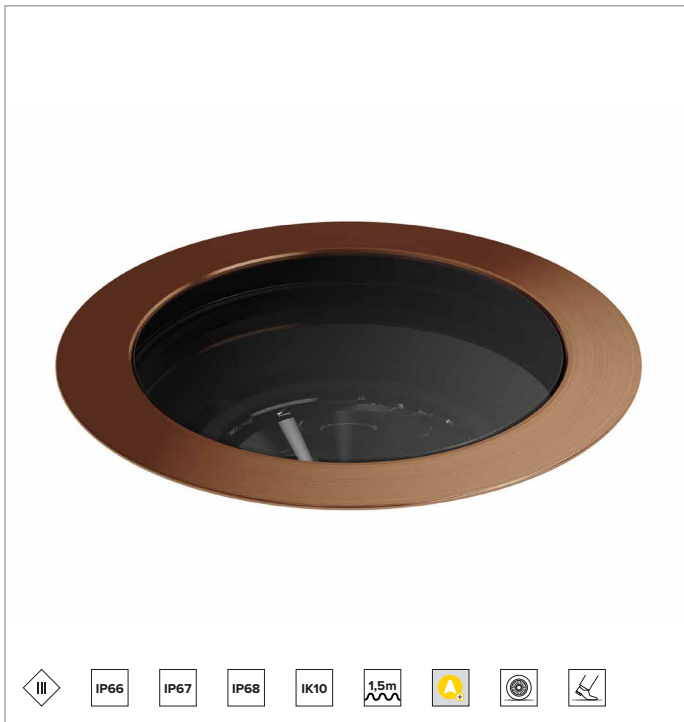

E025WFL840CCB | Keplero Quantum 130 Professioneller Einbaustrahler mit fester optischer Einheit

	4000K	H(m)	D(m)	Emax(lx)
	Ra80		48°	
	Fixture Power	13W	1	0.90
	Source Flux	2053lm	2	1.80
	Fixture Flux	1130lm	3	2.70
	Efficacy	86lm/W	4	3.60
TS2043	I _{max} =828cd/klm	I _{max}	1700cd	5
			4.50	68

Alle Daten auf der Maßzeichnung sind in mm angegeben.

LICHTQUELLE

Hocheffiziente COB-LED. Farbtemperatur 4000K (Ra80).

Die Energieeffizienzklasse des Produkts: B

Nennleistung: 12W

Nenn-Lichtstrom: 2053lm

Farbwiedergabeindex: 80

Rf: 81

Rg: 97

Ähnliche Farbtemperatur: 4000K

BELEUCHUNGSTECHNISCHE MERKMALE

Linse aus optischem PMMA und holographischem Diffusorfilter.

Optik: LINSE

Abstrahlwinkel: MWFL

Optische Effizienz: 55%

Leuchten-Lichtstrom: 1130lm

Lichtausbeute: 86lm/W

Fotobiologische Sicherheit: Risikogruppe 1 (RG 1 = geringes Risiko)

MECHANISCHE MERKMALE

Gehäuse aus Aluminium-Druckguss mit 2 Schutzschichten: Kataphorese-Beschichtung und schwarzer Lackierung. Ultraflacher Abschlussring mit abgeflachtem Rand aus gebürstetem rostfreiem Stahl (AISI 316) (copper bronze Finish). Extra klares Sicherheitsglas.